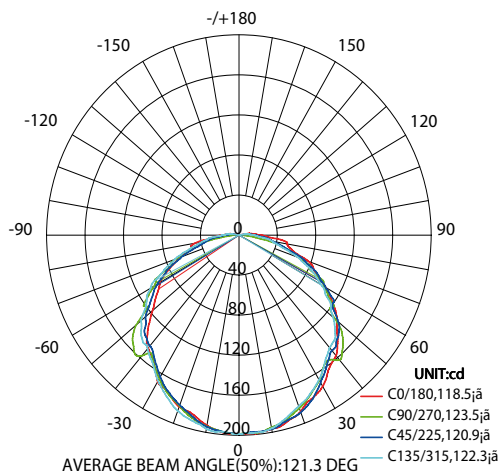

Кривая силы света

100 % мощность (номинальный режим)

20 % мощность (дежурный режим)

LUMINOUS INTENSITY DISTRIBUTION DIAGRAM

LUMINOUS INTENSITY DISTRIBUTION DIAGRAM

Параметры заказа

Наименование/ Артикул	Размер светильника	Количество в коробке (шт.)	Вес светильника (г)	Вес коробки (кг)
Светильник домашний "Интеллект-ЖКХ" LED, 10 Вт Артикул 200.10.1.54-X.Y.Z.	200x200x60 мм	5	600	3