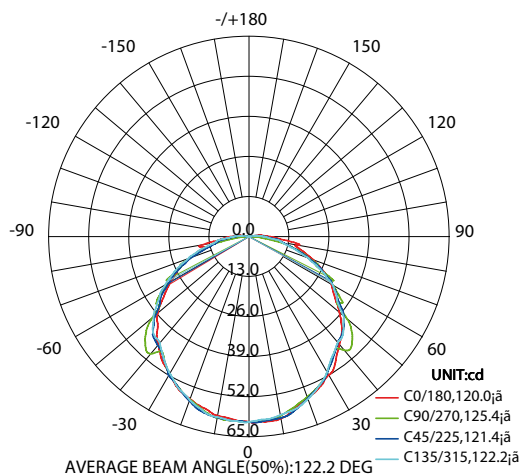

Кривая силы света

100 % мощность (номинальный режим)

20 % мощность (дежурный режим)

LUMINOUS INTENSITY DISTRIBUTION DIAGRAM

LUMINOUS INTENSITY DISTRIBUTION DIAGRAM

Параметры заказа

Наименование/ Артикул	Размер светильника	Количество в коробке (шт.)	Вес светильника (г)	Вес коробки (кг)
Светильник домашний "Интеллект-ЖКХ" LED, 10 Вт Артикул 200.10.1.54-X.Y.Z.	200x200x60 мм	5	600	3