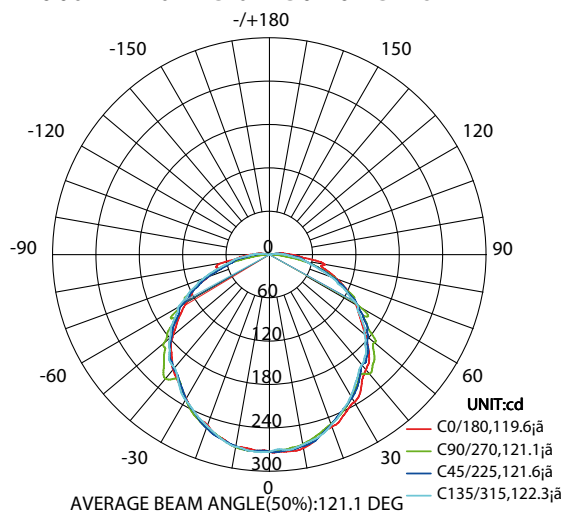

### Кривая силы света

100 % мощность (номинальный режим)

20 % мощность (дежурный режим)

LUMINOUS INTENSITY DISTRIBUTION DIAGRAM

LUMINOUS INTENSITY DISTRIBUTION DIAGRAM