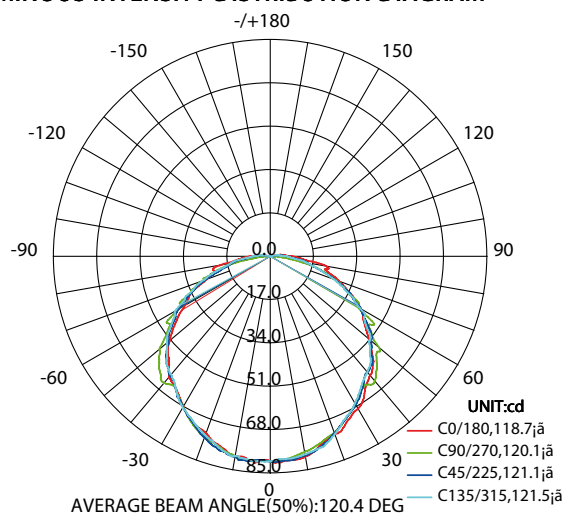

### Кривая силы света

100 % мощность (номинальный режим)

20 % мощность (дежурный режим)

LUMINOUS INTENSITY DISTRIBUTION DIAGRAM

LUMINOUS INTENSITY DISTRIBUTION DIAGRAM