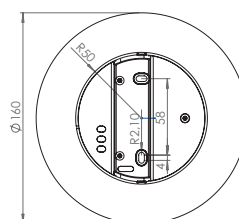

Область применения универсального домашнего светильника «ЖКХ-04»

- Подъезды
- Лестничные площадки
- Коридоры,
- Подвалы
- Кладовые